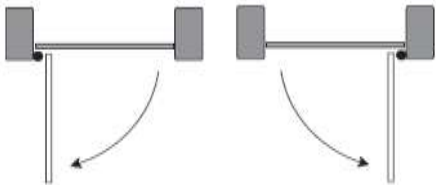

NBN Links

Bestelling / Offerte blokdeuren (schrap wat niet past)

MERMUYS	
Adres:	Vlamingveld 63 8490 Jabbeke
GSM:	0497 45 51 73
FAX:	050 68 45 19
Email:	info@mermuys.be
Website:	www.mermuys.be

Klant:	
Adres:	
Tel/GSM:	
Email:	

schrap wat niet van toepassing is	
deurtype:	Celrooster tubespaan
aantal scharnieren:	3 4
scharniertype:	Aluminium Inox
Scharnier:	Zichtbaar verdoken
bekleding:	Rubberwood Merantie (op aanvraag)

Standaard afmetingen deuren (mm):
2015 x 630 / 680 / 730 / 780 / 810 / 830 / 880 / 930 / 980 / 1030
2115 x 730 / 780 / 830 / 930
Andere afmetingen ook verkrijgbaar

Slagdiepte:	

*voorbeeld

Afmetingen in mm

Deurafwerking	Aantal	Hoogte	Breedte	Blok- breedte	Speling onderkant	Draairichting	scharnieren	Slot	kruk mee- leveren	Opmerkingen	*rf	referentie	Sleutelgat frezen? Ja/Nee
*schilderdeur	*1	*2015	*830	*128	*3	*NBN Links	*Koblenz K 6200	*Standaard	*Ja		*30	*Badkamer	*Ja

*rf = brandweerstand 30, 60 of 0

Draairichting:

NBN Rechts